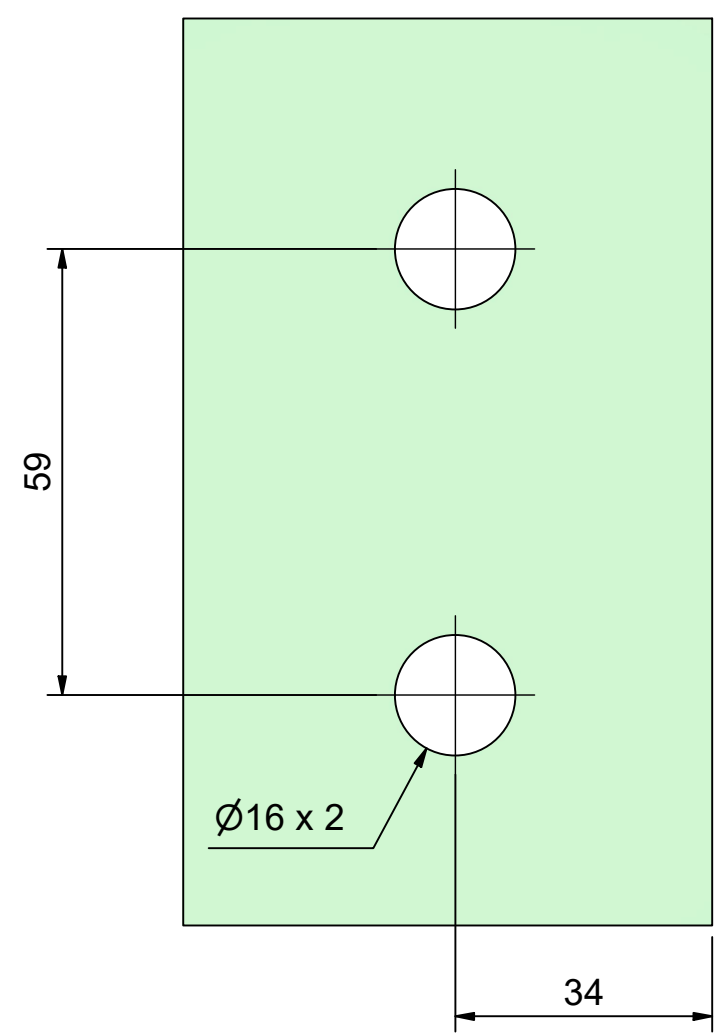

fixed panel

glass door